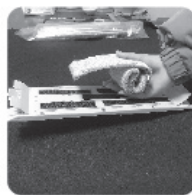

СОДЕРЖАНИЕ

СБОРКА НАСАДКИ ШВАБРЫ	4
УСТАНОВКА КРЫШКИ ВЕДРА	5
МЫТЬЕ ПОЛОВ, СТЕН И ОКОН	5
ТЕХНИЧЕСКИЕ ХАРАКТЕРИСТИКИ.....	6
ИНФОРМАЦИЯ О СЕРТИФИКАТЕ СООТВЕТСТВИЯ.....	6

СБОРКА НАСАДКИ ШВАБРЫ

①

②

③

④

⑤

⑥

⑦

★ - Убедитесь, что часть насадки из микрофибры зафиксирована на всех трех держателях.

①

②

③

④

⑤

★ - Присоединяйте ручку к насадке той стороной, которая имеет отметку.

УСТАНОВКА КРЫШКИ ВЕДРА

1. Крышка ведра
2. Отсек с водой
3. Отсек для отжима
4. Пробка

Слейте воду из ведра.

Установите насадку из микрофибры на внутреннюю часть крышки.