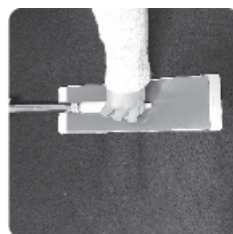

⑥

⑦

★ - Убедитесь, что часть насадки из микрофибры зафиксирована на всех трех держателях.

①

②

③

④

⑤

★ - Присоединяйте ручку к насадке той стороной, которая имеет отметку.

УСТАНОВКА КРЫШКИ ВЕДРА

1. Крышка ведра
2. Отсек с водой
3. Отсек для отжима
4. Пробка

Слейте воду из ведра.

Установите насадку из микрофибры на внутреннюю часть крышки.