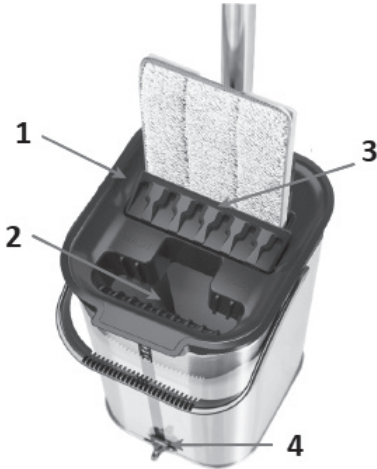

⑥

⑦

★ - Убедитесь, что часть насадки из микрофибры зафиксирована на всех трех держателях.

①

②

③

④

⑤

★ - Присоединяйте ручку к насадке той стороной, которая имеет отметку.

УСТАНОВКА КРЫШКИ ВЕДРА

1. Крышка ведра
2. Отсек с водой
3. Отсек для отжима
4. Пробка

Слейте воду из ведра.

Установите насадку из микрофибры на внутреннюю часть крышки.

Выровняйте крышку ведра так, чтобы край насадки из микрофибры был опущен в канавку над отсеком для отжима (это очень важно), и прижмите, чтобы крышка зафиксировалась всеми четырьмя держателями.

МЫТЬЕ ПОЛОВ, СТЕН И ОКОН