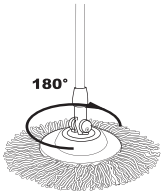

СБОРКА

Наступите ногой на насадку, чтобы ее зафиксировать, сверху к пластиковой части насадки приложите дисковый держатель и прижмите.