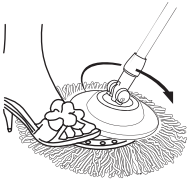

СБОРКА

Наступите ногой на насадку, чтобы ее зафиксировать, сверху к пластиковой части насадки приложите дисковый держатель и прижмите.