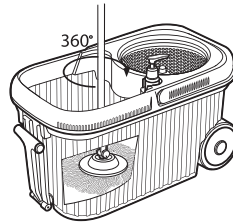

ЭКСПЛУАТАЦИЯ

Наполните ведро обычной водопроводной водой не выше максимальной отметки.

Опустите насадку швабры в ведро, чтобы увлажнить, затем отожмите насадку в отсеке для отжима.

Начните влажную уборку.

Чтобы изменять угол удлинительной трубки относительно насадки, нажмите на ручку швабры и наклоните ручку примерно на 45 градусов, затем отпустите. Дисковый держатель насадки вращается при любом положении ручки.

Периодически промывайте насадку в ведре, а затем отжимайте в отсеке для отжима.

По окончании уборки обязательно промойте ведро, крышку и насадку чистой водой.