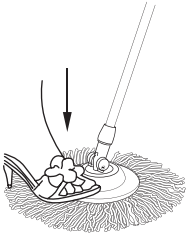

СБОРКА

Наступите ногой на насадку, чтобы ее зафиксировать, сверху к пластиковой части насадки приложите дисковый держатель и прижмите.