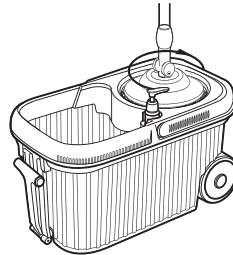

ЭКСПЛУАТАЦИЯ

Наполните ведро обычной водопроводной водой не выше максимальной отметки.

Опустите насадку швабры в ведро, чтобы увлажнить, затем отожмите насадку в отсеке для отжима.

Начните влажную уборку.

Чтобы изменять угол удлинительной трубки относительно насадки, нажмите на ручку швабры и наклоните ручку примерно на 45 градусов, затем отпустите. Дисковый держатель насадки вращается при любом положении ручки.

Периодически промывайте насадку в ведре, а затем отжимайте в отсеке для отжима.

По окончании уборки обязательно промойте ведро, крышку и насадку чистой водой.