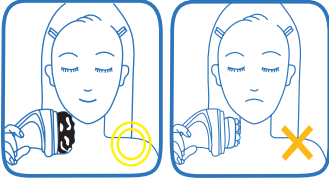

- волнистая насадка.

ЗАМЕНА НАСАДКИ

Снимите сетчатую крышку.

Нажмите на два углубления на основании вращающейся головки массажера и потяните за установленную насадку вверх, чтобы ее снять. Приложите и прижмите подходящую насадку. При необходимости сверху установите сетчатую крышку. Сетчатую крышку можно устанавливать только при использовании плоской или волнистой насадки.

ВНИМАНИЕ:

Сетчатую крышку следует устанавливать при использовании на участках тела, где волосы могут случайно попасть на насадку, чтобы они не накрутились и не запутались.

ПОРЯДОК ЭКСПЛУАТАЦИИ

1. Подключите вилку питания к электрической розетке.
2. Поверните переключатель питания и скорости в сторону обозначения «ON», чтобы включить прибор. Затем поворачивая переключатель установите нужную скорость вращения.
3. Во время использования массажера вы можете держать его двумя способами: